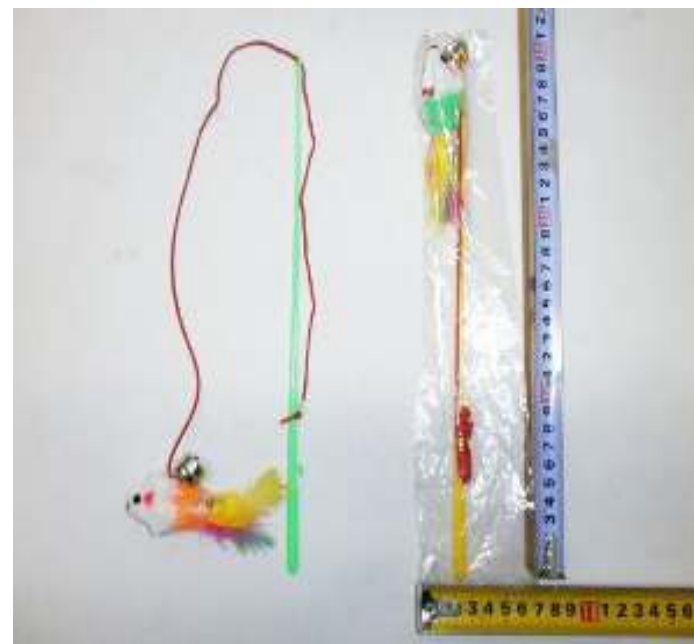

2977 JUGUETE P/ GATOS CAÑA C/ JUGUETE

bulto: 1200 interno: 40 precio : 795.00