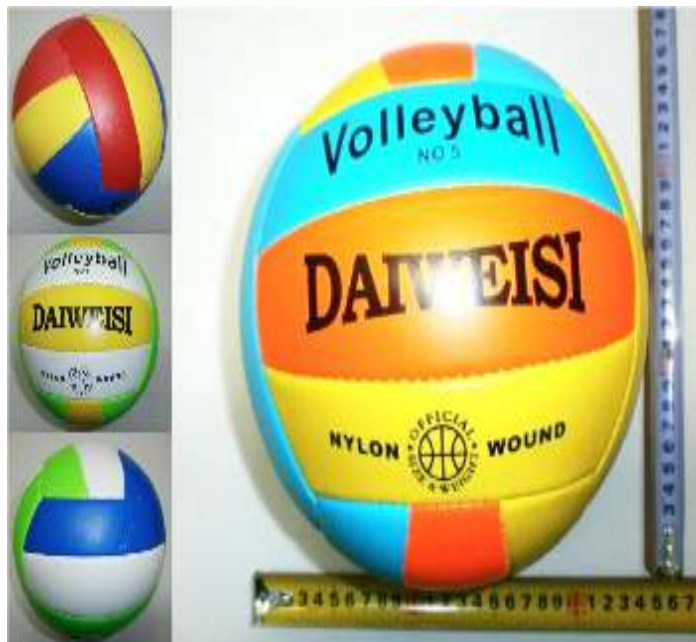

7194 PATAS DE RANA DE :14.5\* 11.5CM

bulto: 240      interno: 120

7463 PELOTA BASKET \*MUY BUENA\*

bulto: 50      interno: 0

11488 PELOTA BASKET N°5

bulto: 60      interno: 0

25 PELOTA CON PINCHES 15 CM (35 GRS)

bulto: 800      interno: 10

10514 PELOTA DE GOLF DE 4.2 CM

bulto: 300      interno: 0

©

7465 PELOTA DE VOLEY

bulto: 60      interno: 0

11645 PELOTA RUGBY Nº9 MUY BUENA

bulto: 50      interno: 0