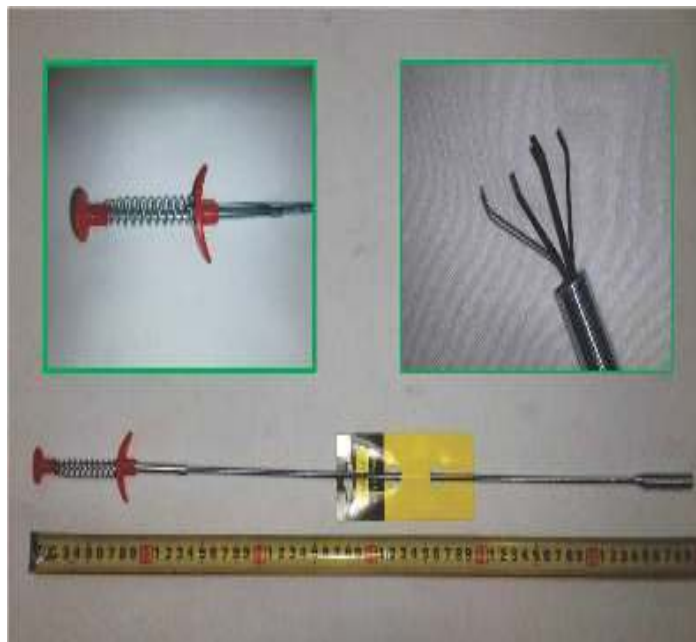

10179 CANILLA P/ LAVARROPA C/ VALVULA PLASTICA 1/2

bulto: 100 interno: 0

12210 CANILLA PARA LAVARROPAS

bulto: 100 interno: 10

12209 CANILLA PLASTICA DE 1/2 CON VALVULA - -

bulto: 300 interno: 50

10111 CAPTURADOR DE OBJETOS PEQUEÑOS DE 58,5 CM