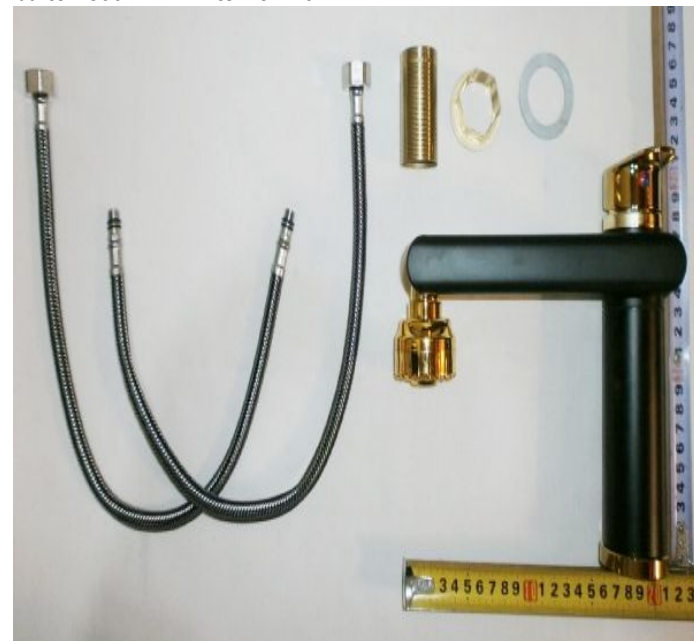

bulto: 25 interno: 0

482 MINI SIERRA C/REPUESTO*BLISTER

bulto: 300 interno: 0

13378 MONOCOMANDO ARTICULADO CROMADO

bulto: 20 interno: 0

13377 MONOCOMANDO ARTICULADO FUME Y DORADO

bulto: 40 interno: 0

4252 MONOCOMANDO CAJA X2 CUELLO FLEXIBLE NEGRO