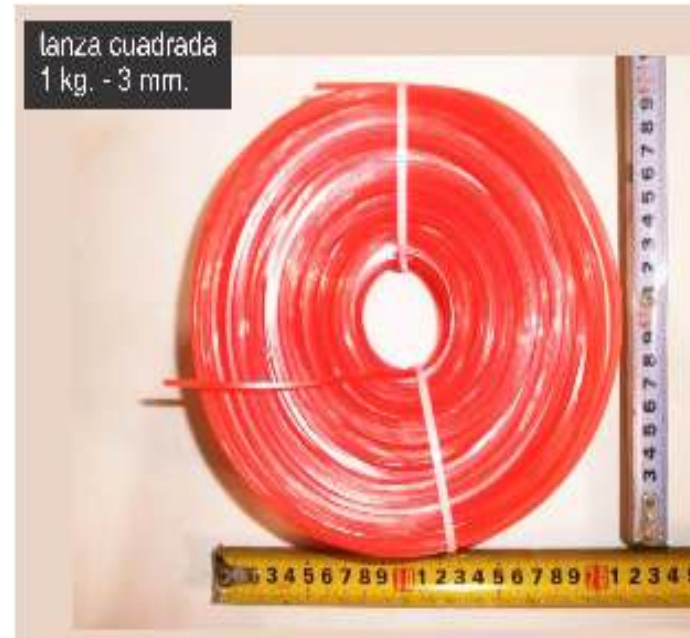

lanza cuadrada
1 kg. - 3 mm.

3613 TANZA BORDEADORA CUADRADA 1 KILO 3MM

bulto: 30   interno: 0