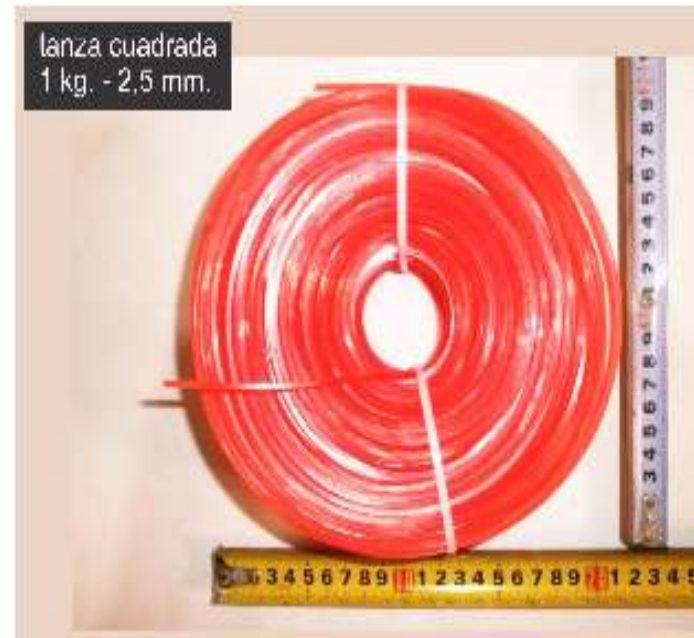

bulto: 10 interno: 0

3606 TANZA BORDEADORA CUADRADA 1 KILO 1.5MM

bulto: 30 interno: 0

230 TALADRO ROTOPERCUTOR 900 WATS C/2 PORTABROCAS

bulto: 5 interno: 0

3612 TANZA BORDEADORA CUADRADA 1 KILO 2.5MM

bulto: 30 interno: 0