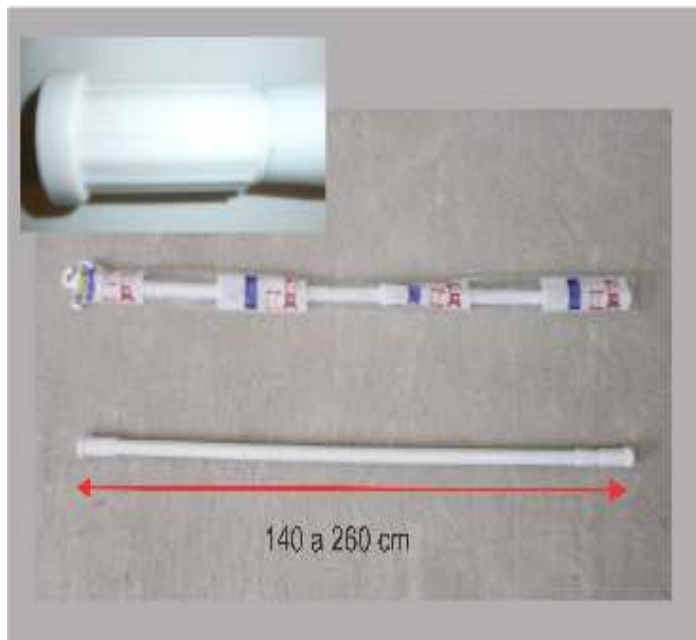

13349 BARRAL DE CORTINA BAÑO 140 A 260 CM BLANCO

bulto: 60   interno: 0