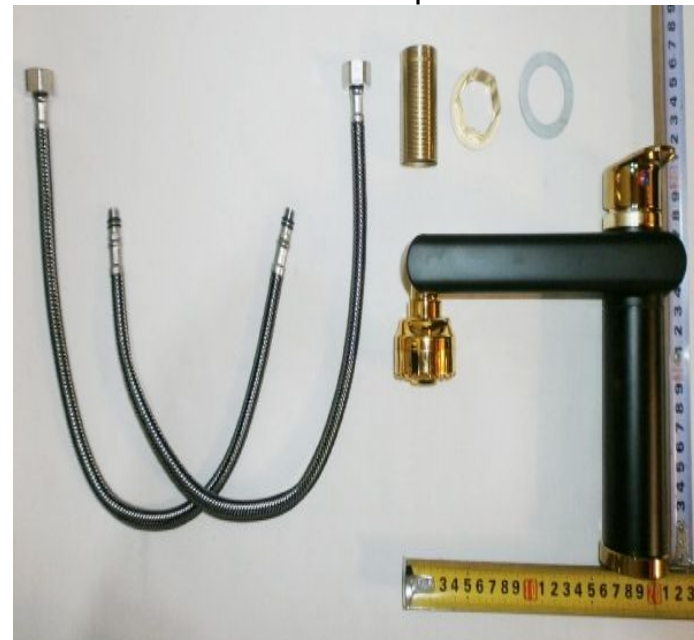

bulto: 25 interno: 0 precio : 63019.00

13378 MONOCOMANDO ARTICULADO CROMADO

bulto: 20 interno: 0 precio : 33338.00

482 MINI SIERRA C/REPUESTO*BLISTER

bulto: 300 interno: 0 precio : 1131.00

13377 MONOCOMANDO ARTICULADO FUME Y DORADO