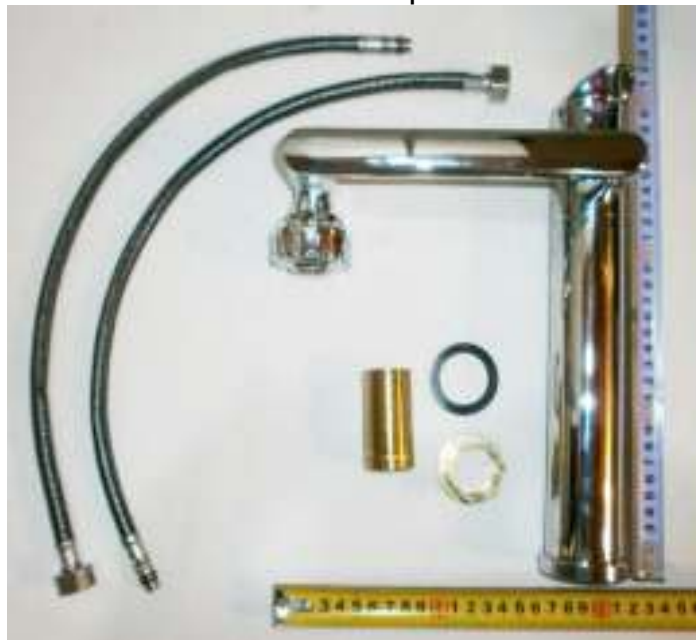

13378 MONOCOMANDO ARTICULADO CROMADO

bulto: 20   interno: 0   precio : 33338.00