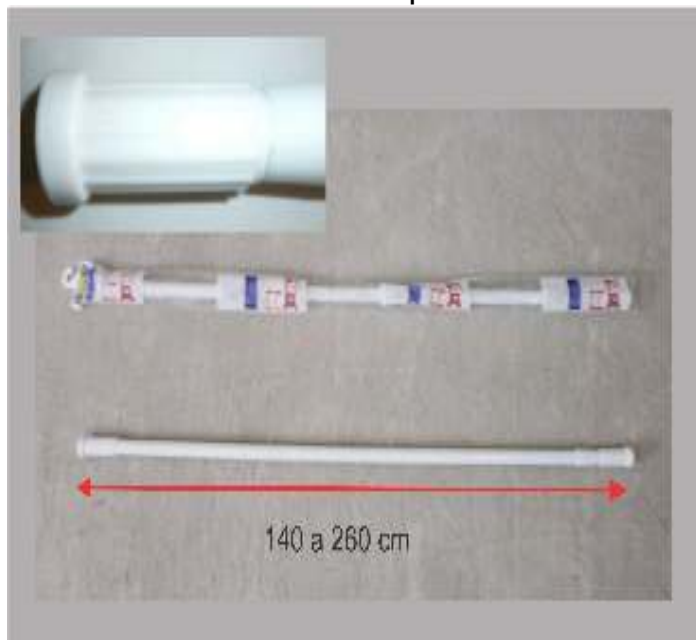

bulto: 50 interno: 0 precio : 4669.00

13351 BARRAL DE CORTINA BAÑO 140 A 260 CM ACERO INO

bulto: 60 interno: 0 precio : 4446.00

13349 BARRAL DE CORTINA BAÑO 140 A 260 CM BLANCO

bulto: 60 interno: 0 precio : 4446.00