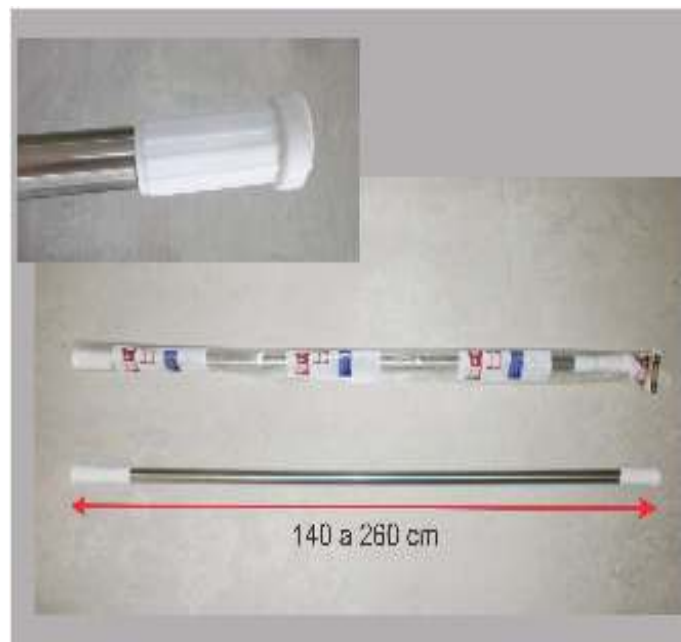

bulto: 50 interno: 0 precio : 4669.00

13351 BARRAL DE CORTINA BAÑO 140 A 260 CM ACERO INO

bulto: 60 interno: 0 precio : 4446.00

13349 BARRAL DE CORTINA BAÑO 140 A 260 CM BLANCO

bulto: 60 interno: 0 precio : 4446.00