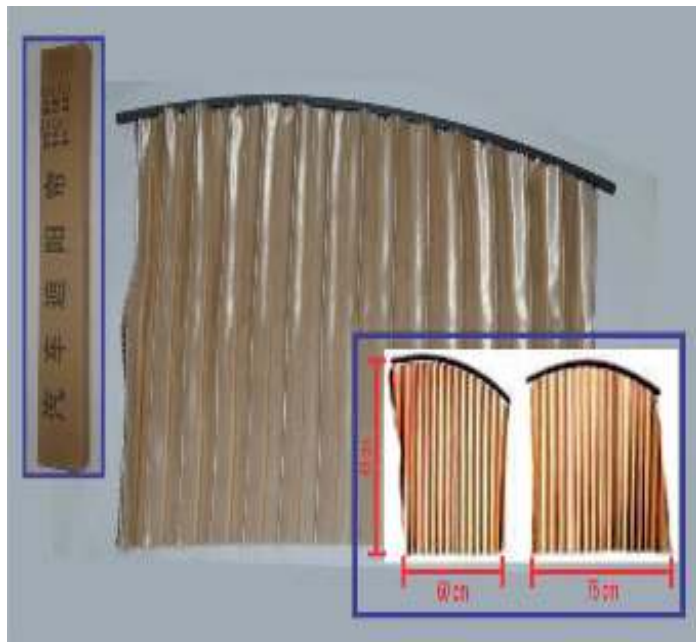

644 CORTINA ENROLLABLE 150 X 200CM C/SOPORTE

bulto: 12 interno: 0

precio : 19315.00

646 CORTINA ENROLLABLE DOBLE 100X200 CM C/SOPORTE

bulto: 6 interno: 0

precio : 33118.00

650 CORTINA ENROLLABLE DOBLE 150X200 CM C/SOPORTE

bulto: 6 interno: 0

precio : 50087.00

648 CORTINA ENROLLABLE DOBLE 120X200 CM C/SOPORTE

bulto: 6 interno: 0

precio : 40429.00

651 CORTINA ENROLLABLE DOBLE 180X200 CM C/SOPORTE

bulto: 6 interno: 0

precio : 59219.00