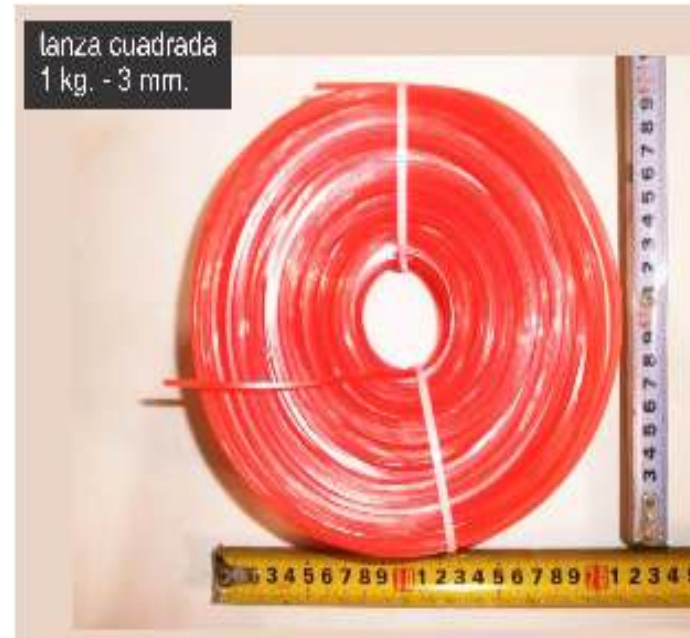

3613 TANZA BORDEADORA CUADRADA 1 KILO 3MM

bulto: 30   interno: 0   precio : 10930.00