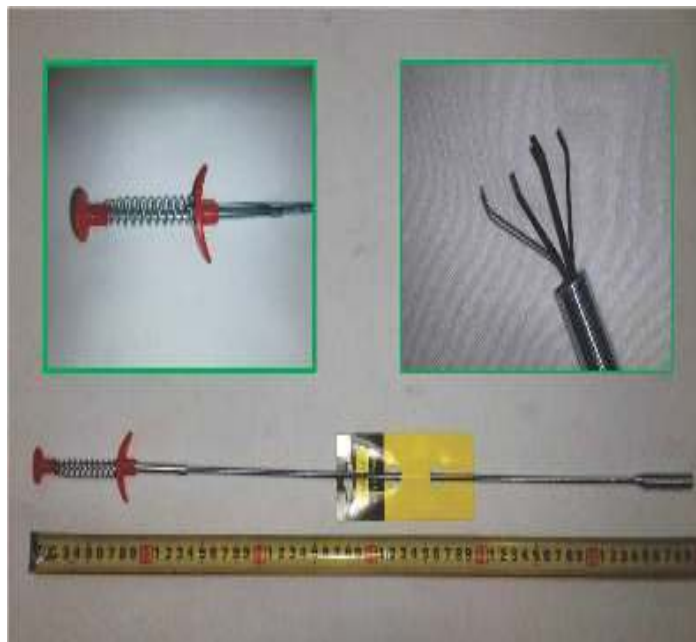

bulto: 100 interno: 0 precio : 2039.00

12210 CANILLA PARA LAVARROPAS

bulto: 100 interno: 10 precio : 4311.00

12209 CANILLA PLASTICA DE 1/2 CON VALVULA - -

bulto: 300 interno: 50 precio : 573.00

10111 CAPTURADOR DE OBJETOS PEQUEÑOS DE 58,5 CM