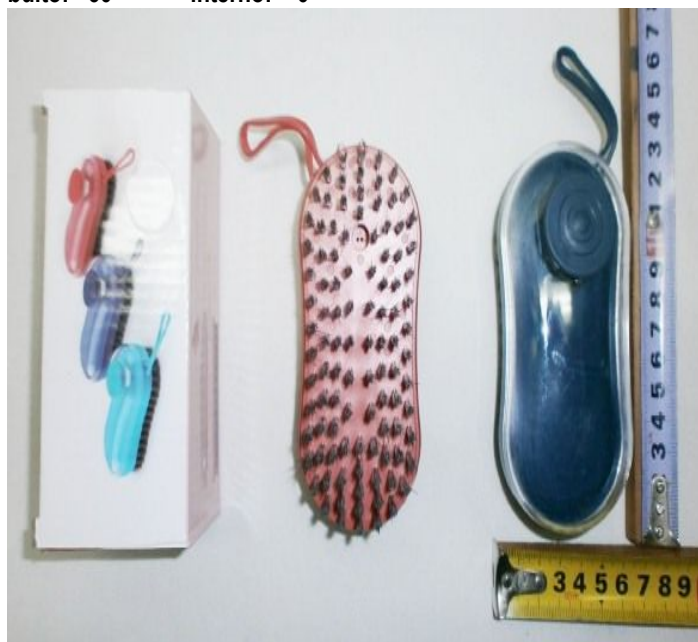

6547 CENICERO VIDRIO 11 CM

bulto: 108 interno: 12

10314 CENTRO DE MESA OVALADO CON ASAS 34 CM

13203 CEPILLO ANATOMICO TUPIDO

bulto: 60 interno: 0

5018 CEPILLO C/DOSIFICADOR DETERGENTE GRANDE 12 CM

bulto: 250 interno: 0