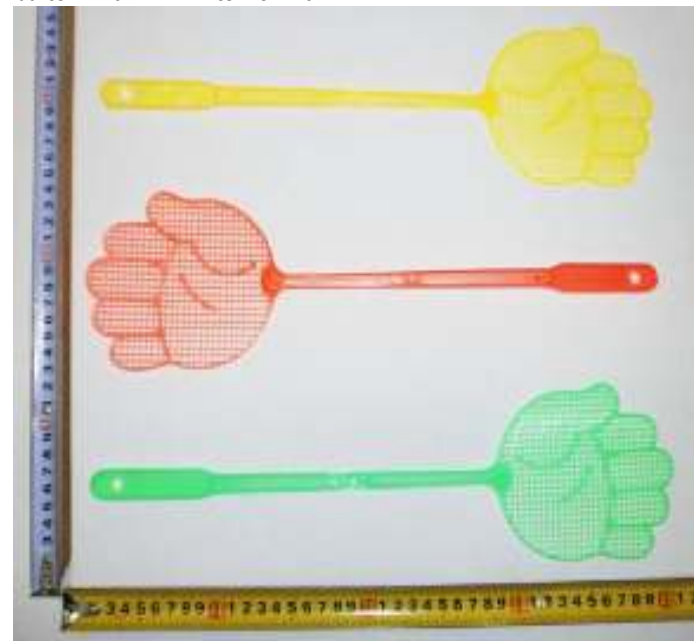

1429 PALMETA MATA MOSCAS

bulto: 1500   interno: 10

©

©