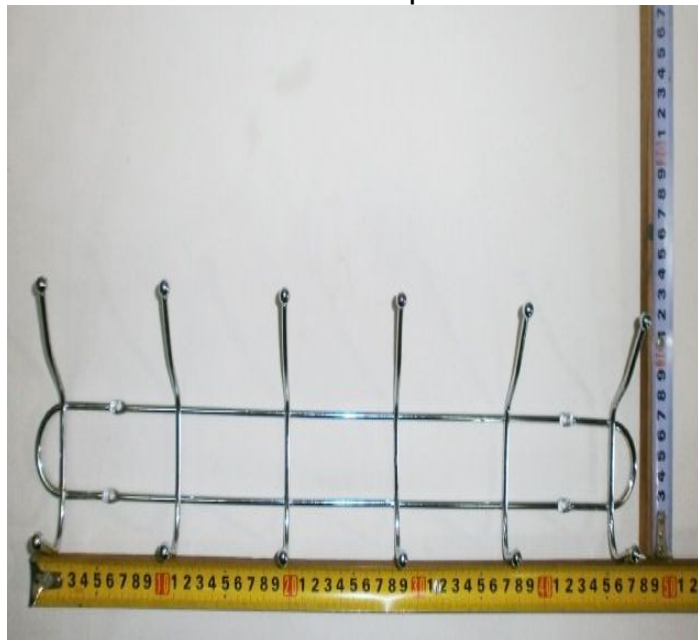

10066 PERCHAS CON 8 BROCHES

bulto: 150 interno: 0 precio : 1047.00

©

10456 PERCHERO EXTENSIBLE MADERA 30 CM

bulto: 160 interno: 0 precio : 1564.00

1154 PERCHERO INFANTIL 3 GANCHOS 18 CM

bulto: 420 interno: 0 precio : 559.00