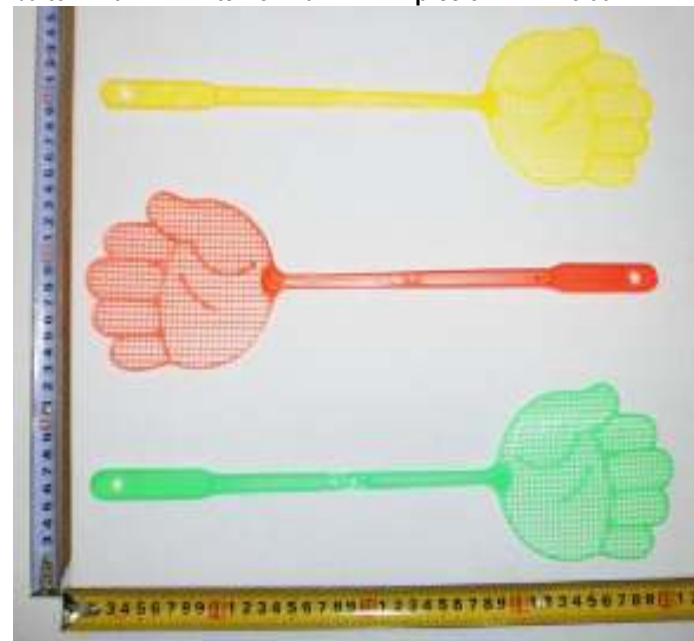

1429 PALMETA MATA MOSCAS

bulto: 1500   interno: 10   precio : 160.00

©