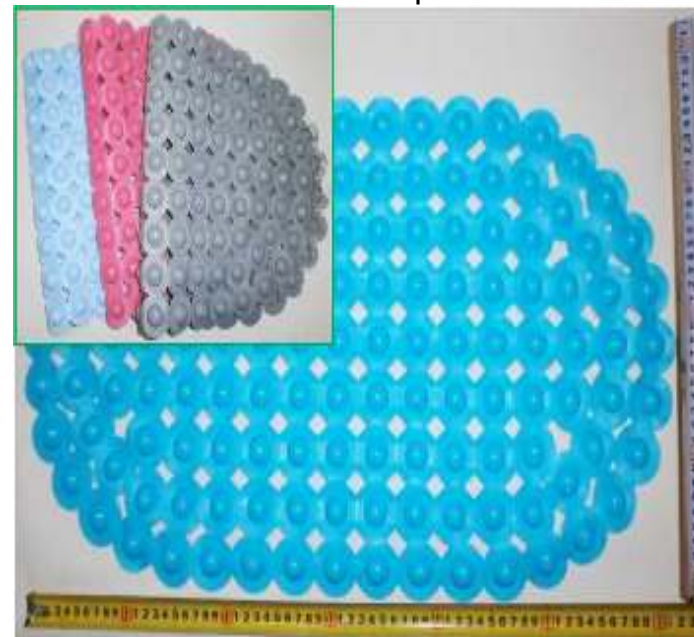

6527 AGUJAS X27+TIJERA+ENHEBRADOR C/AGUJA CURVA

bulto: 1440 interno: 36 precio : 288.00

11340 ALFOMBRA BIENVENIDO 60 X 40CM

bulto: 200 interno: 0 precio : 1297.00

©

6561 ALfiler GANCHO CAJA X 72 DOCENAS

bulto: 50 interno: 0 precio : 4333.00