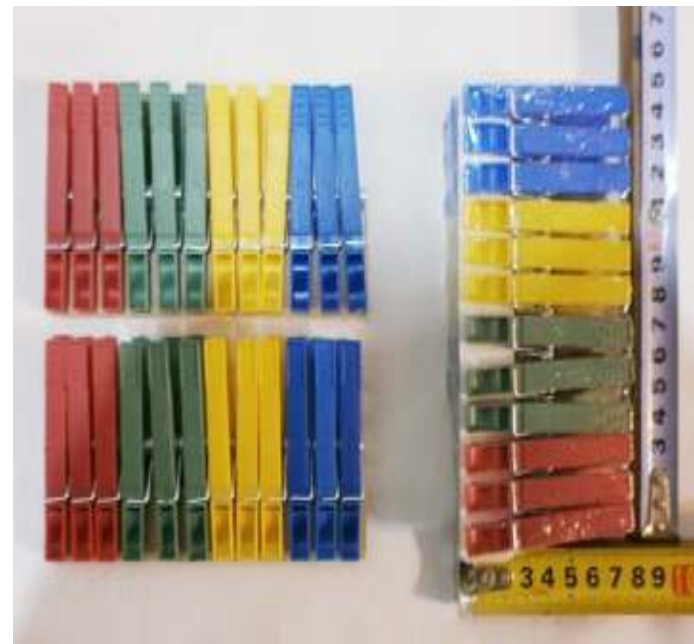

bulto: 192 interno: 0 precio : 758.00

719 SET X 4 VELAS TORNEADAS VIOLETAS DE 15 CM

bulto: 192 interno: 0 precio : 758.00

8839 SET X 6 PEINES PLASTICOS MEDIDAS SURTIDAS

bulto: 720 interno: 12 precio : 457.00

1539 SET X24 VELITAS CUMPLEAÑOS

bulto: 288 interno: 24 precio : 369.00

6535 SET X24 BROCHES PLASTICOS CLASICOS

bulto: 200 interno: 0 precio : 868.00

©

4065 SOPORTE P/3 ESCOBILLONES CON 4 PERCHEROS

bulto: 50 interno: 0 precio : 4294.00