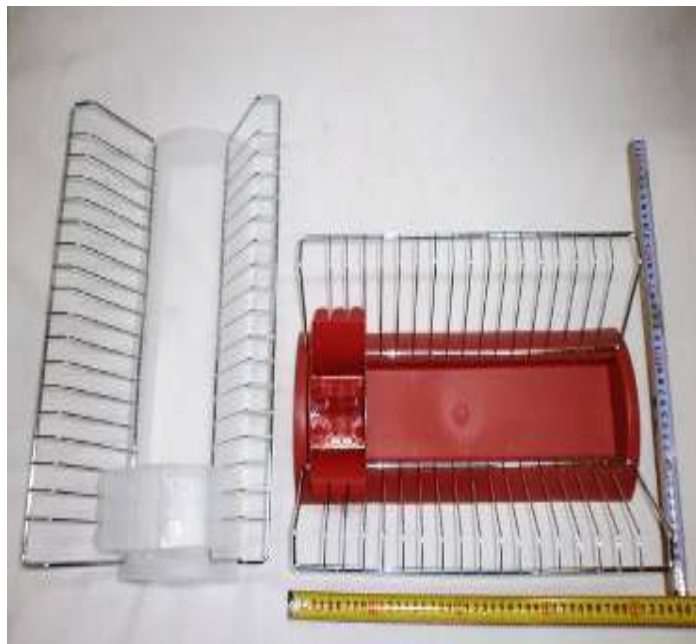

12515 ESCURRIDOR DE PLATOS Y CUBIERTOS

bulto: 24   interno: 0   precio : 8414.00